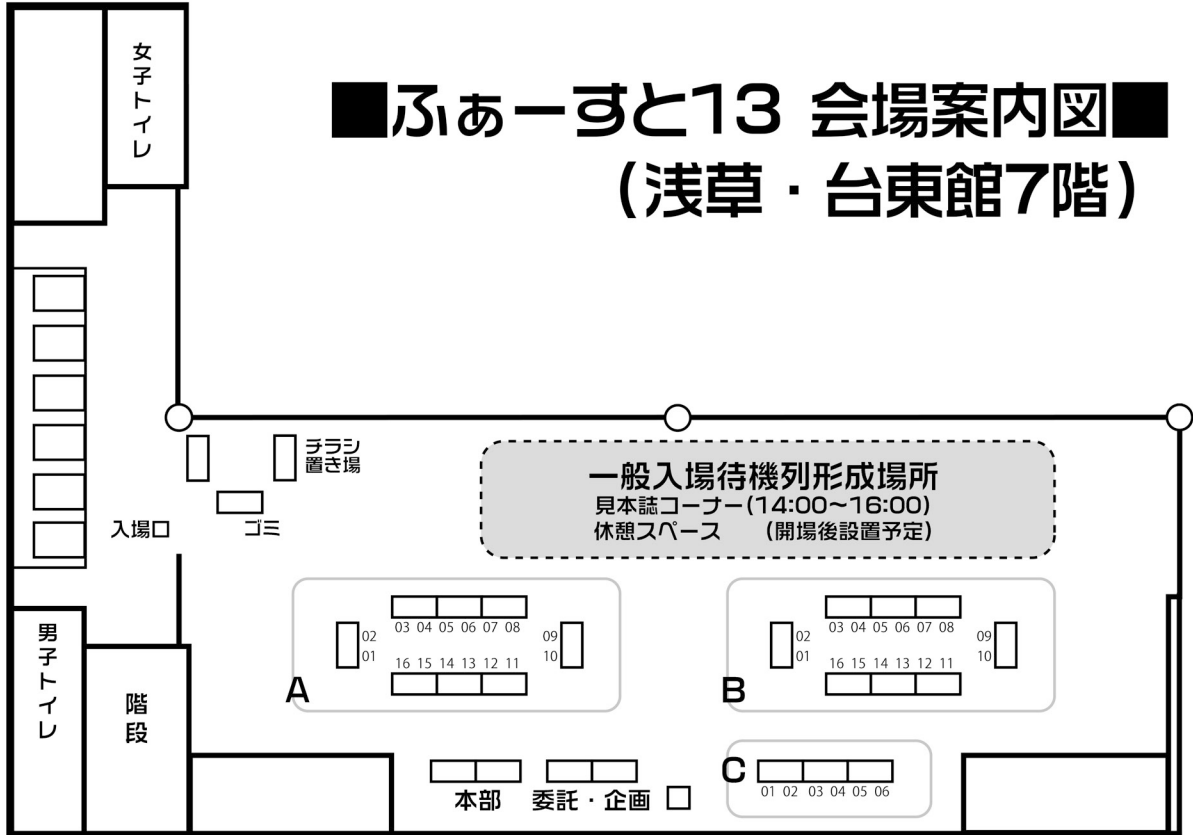

■ふぁーすと13 会場案内図■

(浅草・台東館7階)

女子トイレ

入場口

チラシ
置き場

ゴミ

一般入場待機列形成場所

見本誌コーナー (14:00~16:00)

休憩スペース (開場後設置予定)

男子トイレ

階段

A

02
01

03 04 05 06 07 08

09
10

16 15 14 13 12 11

B

02
01

03 04 05 06 07 08

09
10

16 15 14 13 12 11

C

01 02 03 04 05 06

本部